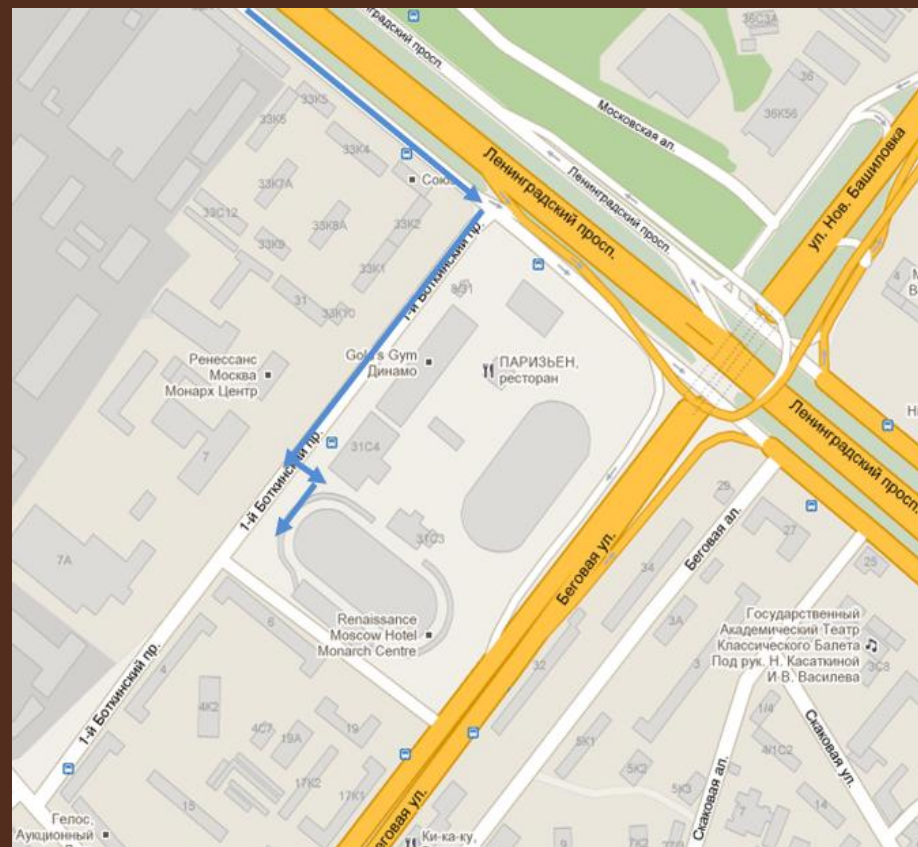

# Схема подъезда к парковке бизнес-центра от аэропорта Шереметьево-2

- Двигайтесь по дублеру Ленинградского шоссе.
- Сверните направо на перекрестке с 1-ым Боткинским проездом
- Проехав 250 метров поверните к клубу Арена (налево), затем сразу же направо, мимо главного входа в Бизнес-центр, проезжайте на подземную парковку.

# Схема подъезда к парковке бизнес-центра от с 3-его транспортного кольца

- Сверните с улицы Беговой направо в сторону 1-го Боткинского проезда.
- На светофоре перед 1-м Боткинским проездом поверните на право.
- Проехав 120 метров поверните к клубу Арена, затем сразу же направо, мимо главного входа в Бизнес-центр, проезжайте на подземную парковку.